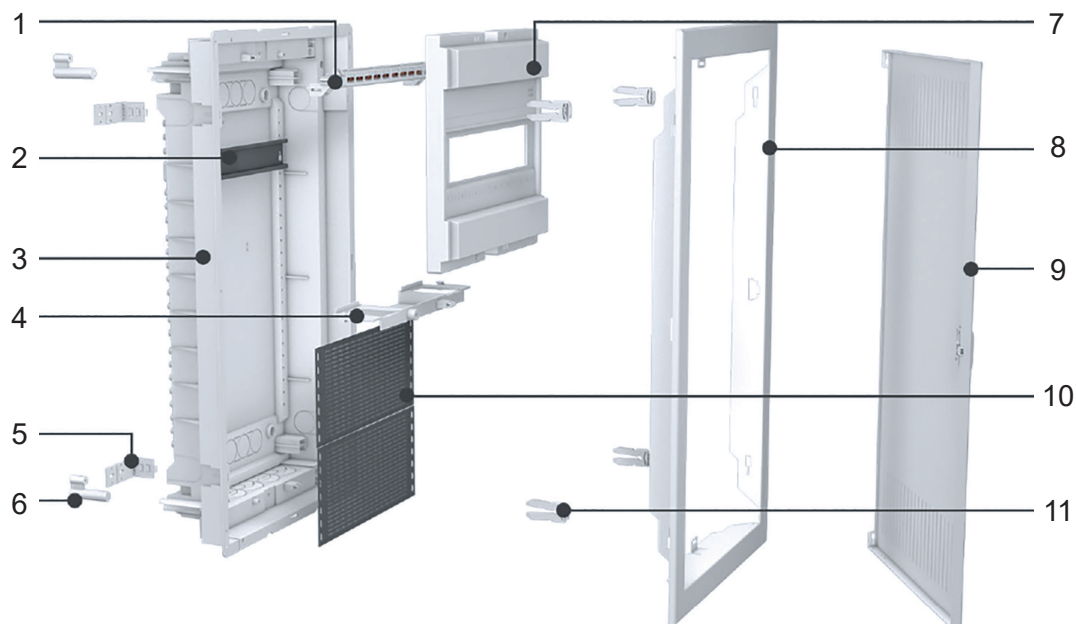

Серия COMBO

Модель	2xU36-ES 2xU36-EP
Тип	IP30 ⊕ In 63A
Число модулей	36 + 6
В x Ш x Г	592 x 692 x 96
В комплекте	РЕ-шина, N-шина: 2 x 23

Модель	2xU48-ES 2xU48-EP
Тип	IP30 ⊕ In 63A
Число модулей	48 + 8
В x Ш x Г	717 x 692 x 96
В комплекте	РЕ-шина, N-шина: 2 x 20

Распределительные щитки для автоматов и ИТ-оборудования

встраиваемые

- 1 Изолированные шины
- 2 DIN-рейка
- 3 Основание
- 4 Перегородка со встроенной розеткой
- 5 Крепеж на стандартную (кирпичную) стену
- 6 Крепеж на пустотную стену (KNAUF)

- 7 Фронтальная рамка
- 8 Рамка
- 9 Дверца с охлаждающими прорезями
- 10 Монтажная плата
- 11 Пластиковый коннектор для крепления рамки к основанию

Аксессуары

<p>в комплекте <input checked="" type="checkbox"/></p>  <p>Перегородка со встроенной розеткой</p>	<p>в комплекте <input checked="" type="checkbox"/></p>  <p>Изолированные шины, стандартные</p>	<p>опция <input type="checkbox"/></p>  <p>Держатель для WiFi-роутера</p>	<p>опция <input type="checkbox"/></p>  <p>Двойная розетка с держателем</p>	<p>опция <input type="checkbox"/></p>  <p>Замок с ключом</p>	
<p>опция <input type="checkbox"/></p>  <p>Патч-панель для 12 модулей RJ45</p>	<p>опция <input type="checkbox"/></p>  <p>Соединительная скоба горизонтальная</p>	<p>опция <input type="checkbox"/></p>  <p>Соединительная скоба вертикальная</p>	<p>опция <input type="checkbox"/></p>  <p>Изолированные шины, безвинтовые</p>	<p>опция <input type="checkbox"/></p>  <p>Изолированные шины, двойные</p>	<p>опция <input type="checkbox"/></p>  <p>Изолированные шины, Австралийский тип</p>