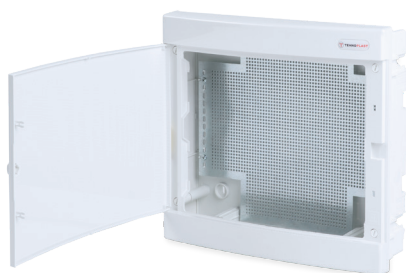

# Серия

**Распределительные щитки для мультимедиа и коммуникационного оборудования IP40 навесные**

Модель

**N2x18-CW IT**

Тип

IP40  $\oplus$ In 63A

В x Ш x Г

361 x 396 x 112

# Серия

**Распределительные щитки для мультимедиа и коммуникационного оборудования IP40 встраиваемые**

Модель	<b>U2x18-CW IT</b>
Тип	IP40 $\oplus$ In 63A
В x Ш x Г	361 x 396 x 112

Модель	<b>U3x18-CW IT</b>
Тип	IP40 $\oplus$ In 63A
В x Ш x Г	526 x 396 x 112