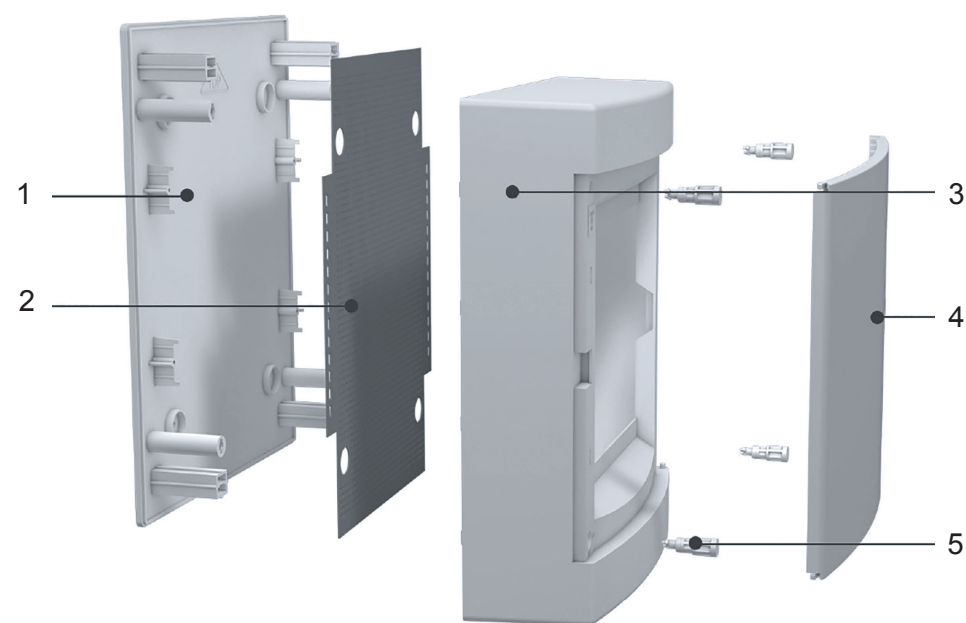

Материал основания ABS

Цвет RAL 9003

Тест раскаленной проволокой 650°C

Материал дверцы ABS

Цвет дверцы Серый (прозрачный) / Белый

Не содержит галогенов

Температура -25°C / +60°C

Номинальное напряжение AC 400V

Сертификаты IEC 60670 / IEC 60228

1 Основание

2 Монтажная плата

3 Рамка

4 Дверь

5 Пластиковый винт

Аксессуары