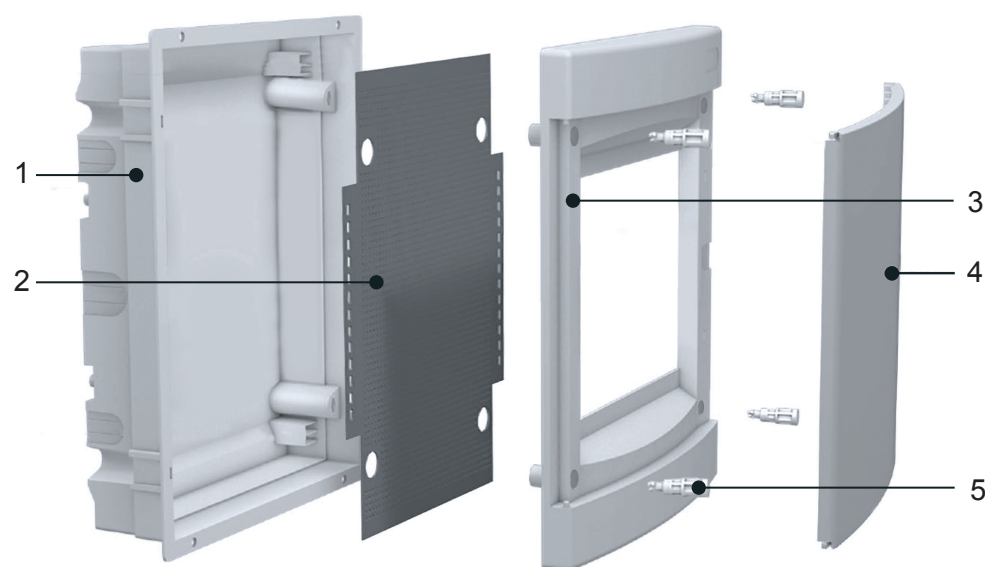

Материал основания ABS

Цвет RAL 9003

Тест раскаленной проволокой 650°C

Материал дверцы ABS

Цвет дверцы Белый

Не содержит галогенов

Температура -25°C / +60°C

Номинальное напряжение AC 400V

Сертификаты IEC 60670 / IEC 60228

1 Основание

2 Монтажная плата

3 Рамка

4 Дверь

5 Пластиковый винт

Аксессуары

опция ☐

опция ☐

опция ☐

опция ☐